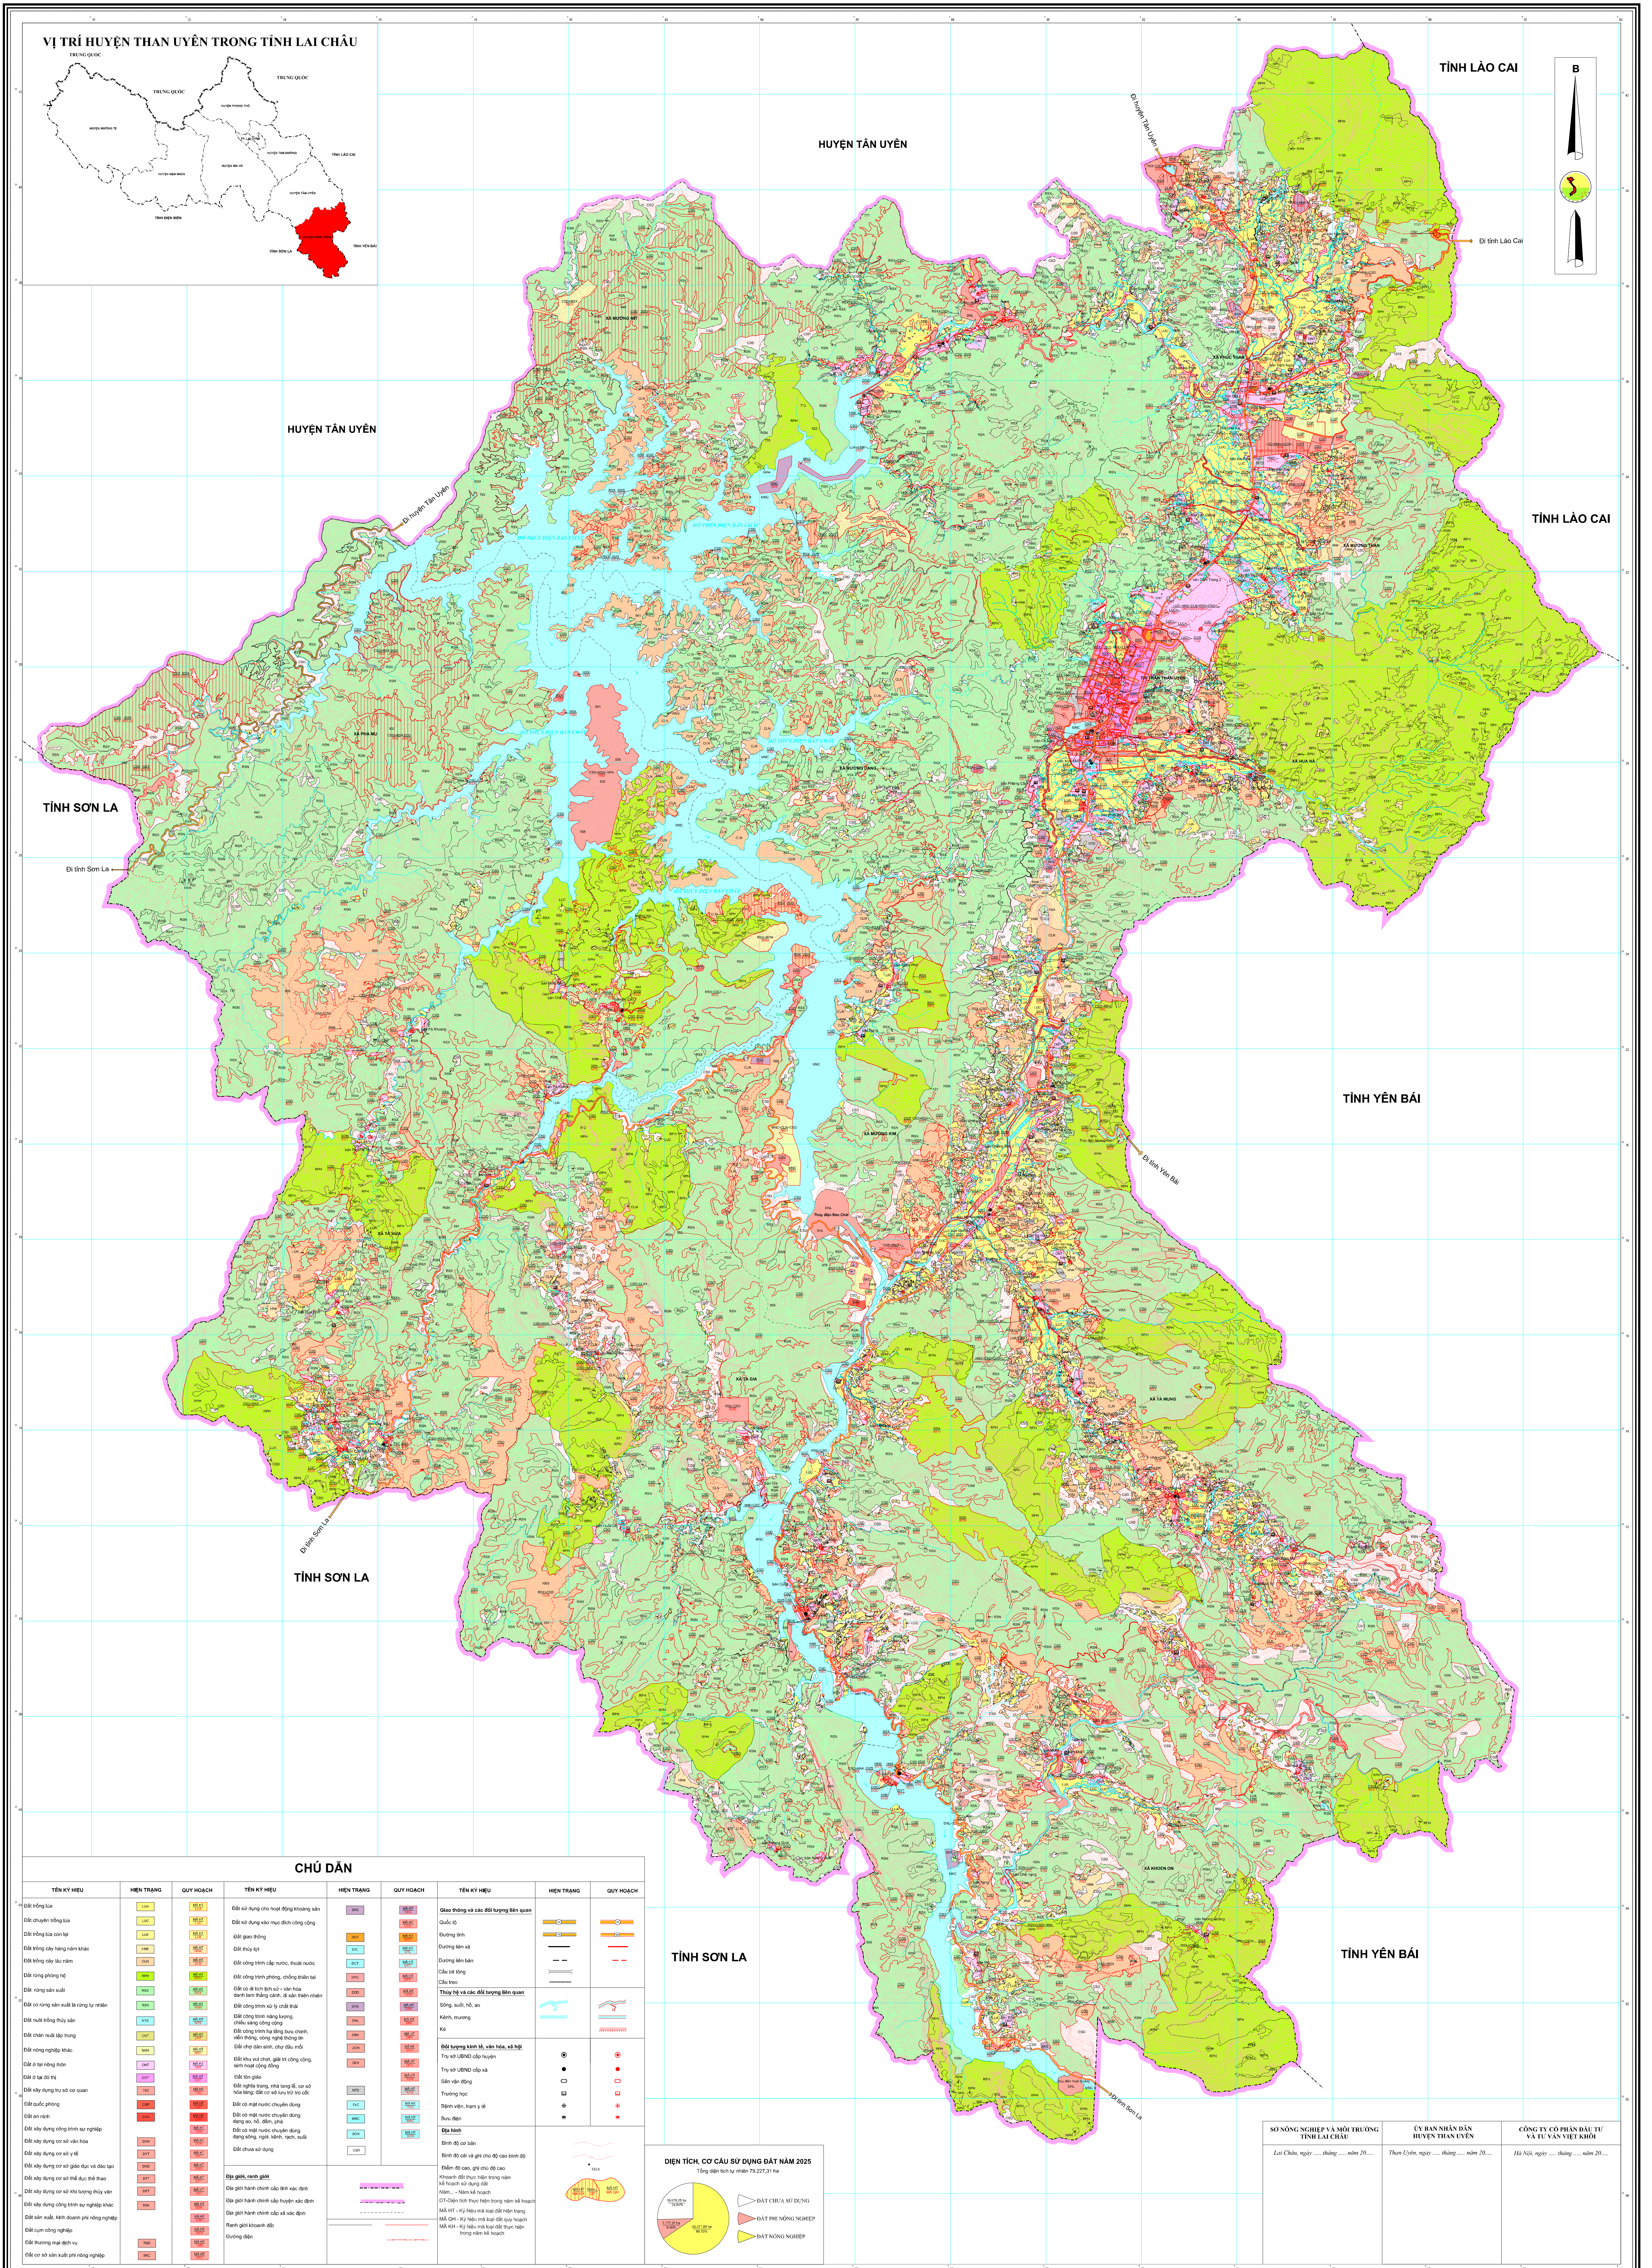

BẢN ĐỒ KẾ HOẠCH SỬ DỤNG ĐẤT NĂM 2025

HUYỆN THAN UYÊN - TỈNH LAI CHÂU

VỊ TRÍ HUYỆN THAN UYÊN TRONG TỈNH LAI CHÂU

HUYỆN TÂN UYÊN

HUYỆN TÂN UYÊN

TỈNH LAO CAI

TỈNH LAO CAI

TỈNH SON LA