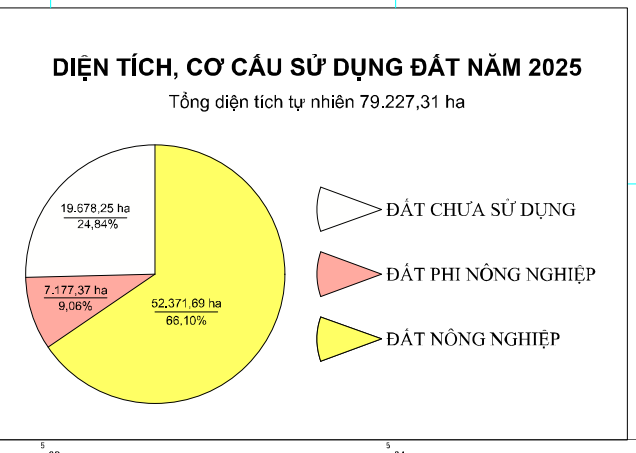

TỈNH YÊN BÁI

TỈNH SON LA

TỈNH SON LA

TỈNH YÊN BÁI

CHỮ DẪN

TÊN KÝ HIỆU	HIỆN TRẠNG	QUY HOẠCH	TÊN KÝ HIỆU	HIỆN TRẠNG	QUY HOẠCH	TÊN KÝ HIỆU	HIỆN TRẠNG	QUY HOẠCH
Cải tạo rừng		M2.1	Đất sử dụng cho hoạt động nông nghiệp		M1	Đường thông và các đường liên quan		M3.1
Đất chuyên trồng lúa		M2.2	Đất sử dụng vào mục đích công cộng		M2	Quốc lộ		M3.2
Đất trồng lúa còn lại		M2.3	Đất giao thông		M2.1	Đường tỉnh		M3.3
Đất trồng cây hàng năm khác		M2.4	Đất thủy lợi		M2.2	Đường liên xã		M3.4
Đất trồng cây lâu năm		M2.5	Đất công trình cấp nước, thoát nước		M2.3	Đường liên thôn		M3.5
Đất rừng phòng hộ		M2.6	Đất công trình phòng chống thiên tai		M2.4	Cửa khẩu		M3.6
Đất rừng sản xuất		M2.7	Đất có di tích lịch sử - văn hóa		M2.5	Cửa khẩu biên giới		M3.7
Đất công nghiệp khác		M2.8	Đất dành cho công nghiệp, thương mại, dịch vụ		M2.6	Thủy điện		M3.8
Đất chuyên nuôi trồng thủy sản		M2.9	Đất công trình hạ tầng kỹ thuật		M2.7	Sông, suối, hồ, ao		M3.9
Đất chuyên nuôi trồng gia súc		M2.10	Đất công trình năng lượng		M2.8	Kênh, mương		M3.10
Đất ở tại nông thôn		M2.11	Đất công trình công cộng		M2.9	Kia		M3.11
Đất ở tại đô thị		M2.12	Đất công trình văn hóa, thể thao, giải trí, công nghệ		M2.10			
Đất xây dựng trụ sở cơ quan		M2.13	Đất khu vực chức năng, giải trí công cộng		M2.11			
Đất quốc phòng		M2.14	Đất tôn giáo		M2.12			
Đất an ninh		M2.15	Đất tôn giáo		M2.13			
Đất xây dựng công trình sự nghiệp		M2.16	Đất tôn giáo		M2.14			
Đất xây dựng cơ sở hạ tầng		M2.17	Đất tôn giáo		M2.15			
Đất xây dựng cơ sở hạ tầng kỹ thuật		M2.18	Đất tôn giáo		M2.16			
Đất xây dựng công trình sự nghiệp khác		M2.19	Đất tôn giáo		M2.17			
Đất sản xuất, kinh doanh phi nông nghiệp		M2.20	Đất tôn giáo		M2.18			
Đất cụm công nghiệp		M2.21	Đất tôn giáo		M2.19			
Đất thương mại dịch vụ		M2.22	Đất tôn giáo		M2.20			
Đất cơ sở sản xuất phi nông nghiệp		M2.23	Đất tôn giáo		M2.21			