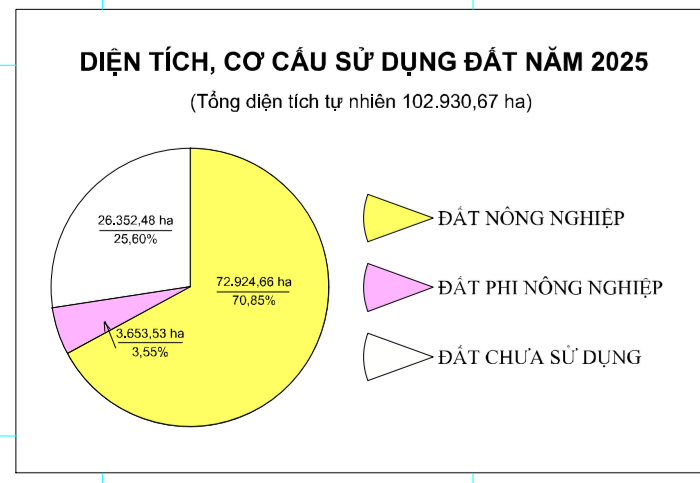

SỐ TỰ NGUYÊN VÀ MÔ TRƯỞNG	UBND HUYỆN PHONG THỔ	CÔNG TY CỔ PHẦN ĐẦU TƯ VÀ TƯ VẤN VIỆT KHÔI
Lai Châu, ngày ... tháng ... năm 2025	Phong Thổ, ngày ... tháng ... năm 2025	Hà Nội, ngày ... tháng ... năm 2025

TỶ LỆ 1 : 25 000